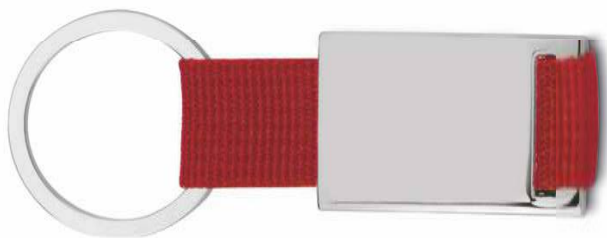

Chaveiro de metal e couro sintético
Dimensões: 10,5x1,8cm
Peso unit.: 0,034kg

Chaveiro de metal e nylon
Dimensões: 8,5x3,4cm
Peso unit.: 0,036kg