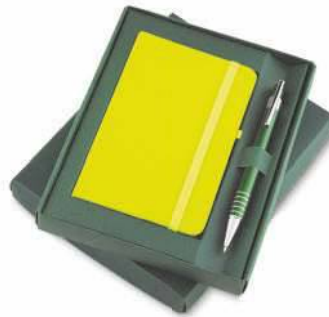

Estojo papel karft p/ mini-caderno e caneta
Dimensões: 18,5x15x2,5cm
Peso unit.: 0,056kg

*Monte o kit
de sua preferência
com os modelos de
lapiseiras disponíveis
na página de Saldo*

Kit Emb. + 1 lapiseira + caderno 9x14cm
Dimensões: 18,8x14,7x2,5cm
Peso unit.: 0,178kg