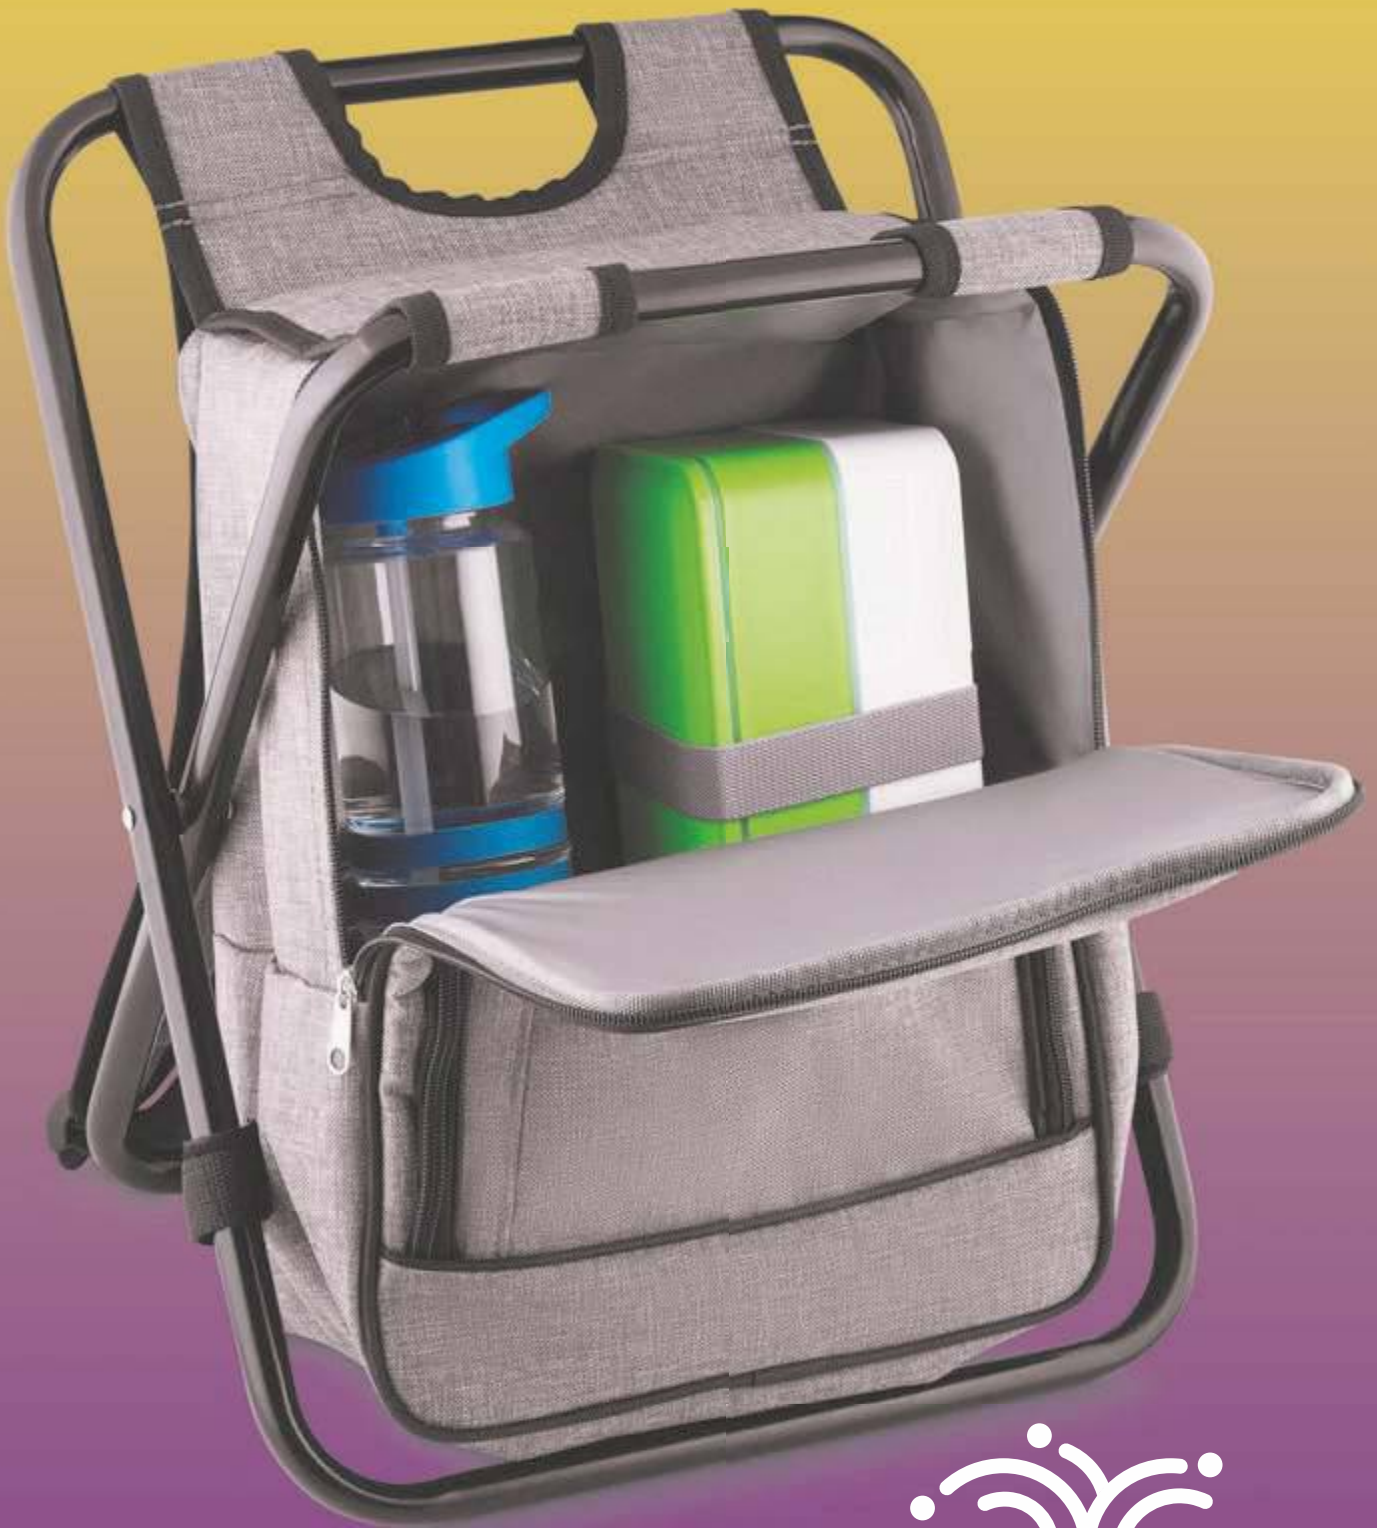

BOLSAS TÉRMICAS