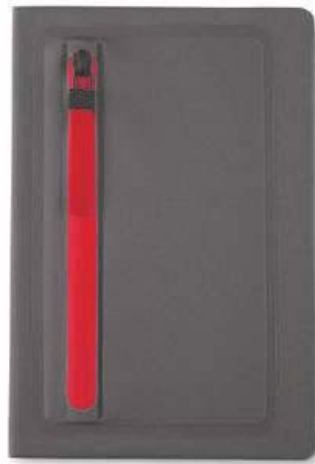

Caderno de anotações com porta objetos
Dimensões: 21,5x15,5x1,5cm
Peso unit.: 0,295kg